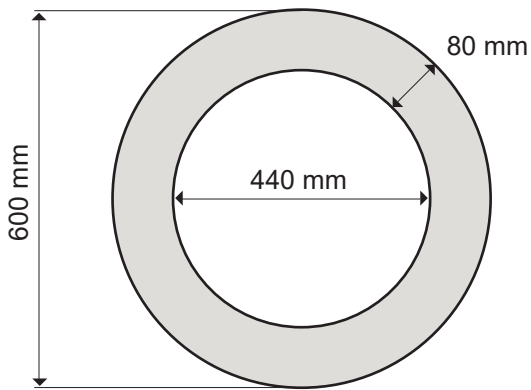

RST-integrointikaulus 600

Soveltuu Pilari-IKI -sähkökiukaille: 7,5, 9, 10 ja 12 kW.

Lauteeseen tehtävän reiän minimihalkaisija on 490 mm

Asenna integrointikaulus lauteeseen keskitetysti