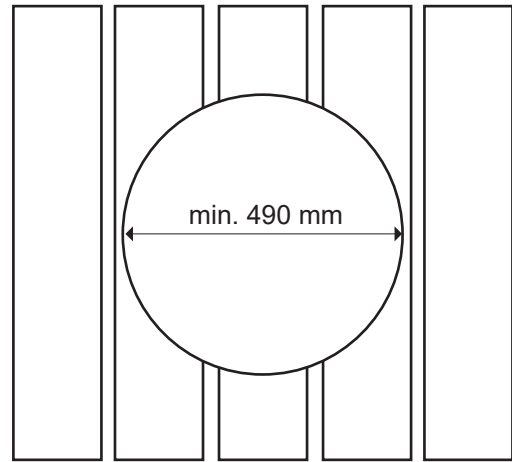

RST-integrointikaulus 600

Soveltuu Pilari-IKI -sähkökiukaille: 7,5, 9, 10 ja 12 kW.

Lauteeseen tehtävän reiän minimihalkaisija on 490 mm

Asenna integrointikaulus lauteeseen keskitetysti