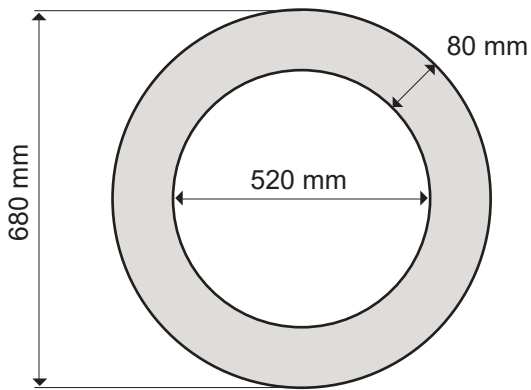

RST-integrointikaulus 680

Soveltuu Pilari-IKI -sähkökiukaille: 15 ja 18 kW.

Lauteeseen tehtävän reiän minimihalkaisija on 570 mm

Asenna integrointikaulus lauteeseen keskitetysti