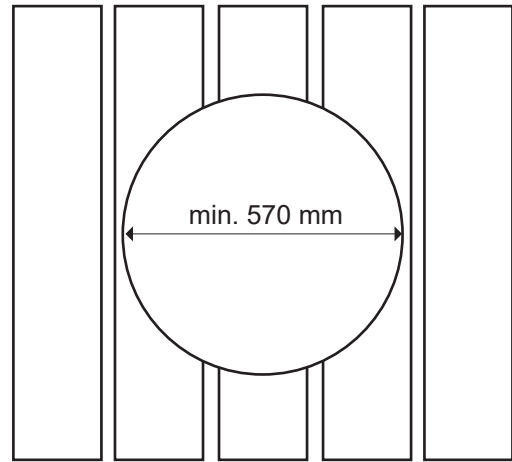

RST-integrointikaulus 680

Soveltuu Pilari-IKI -sähkökiukaille: 15 ja 18 kW.

Lauteeseen tehtävän reiän minimihalkaisija on 570 mm

Asenna integrointikaulus lauteeseen keskitetysti